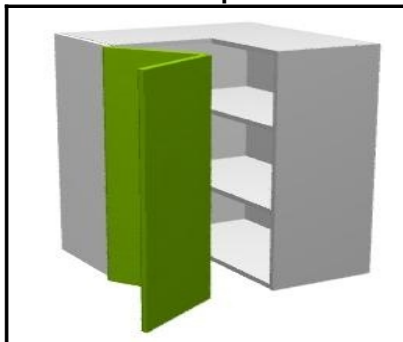

kods	platums	cena
2071	300	136.74
	400	153.22

Skapis ar iebūvējamiem groziem

kods	platums	cena
2072	400	351.7

Moduļu skapji virtuvēm

Korpusa dekors: Peleks gaišs U2101-M

Fasādes:

dziļums ir 300mm + fasādes

augstums ir 900mm.

Sienas skapji

Sienas stūra skapis

kods	platums	cena
2048	600*600	61.69

Sienas stūra skapis

kods	platums	cena
2049	600*600	58.6

Sienas skapis, 2 plaukti

kods	platums	cena
2050	300	31.61
2051	400	36.79
2052	500	42.03
2053	600	47.24
2054	700	54.33
2055	800	57.62
2056	900	68.06