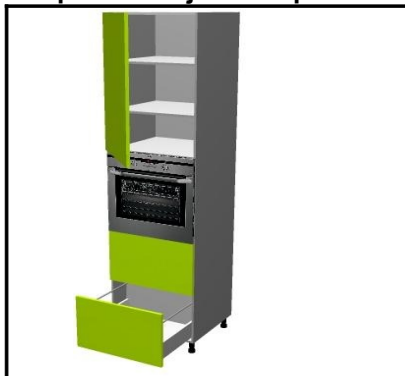

kods	platums	cena
2042	600	289.71

Skapis iebūvējamai cepeškrāsnij ar 2 metabox atvilktņēm