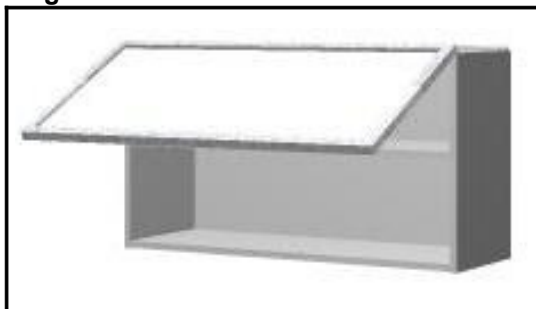

Fasādes:

dziļums ir 300mm+ fasādes

Sienas skapji

Sienas skapis, 1 plaukts

Augstums - 450mm

kods	platums	cena
2060	600	52.66
2061	700	55.04
2062	800	58.49
2063	900	64.46

Sienas skapis, 2 plaukti

Augstums - 450mm