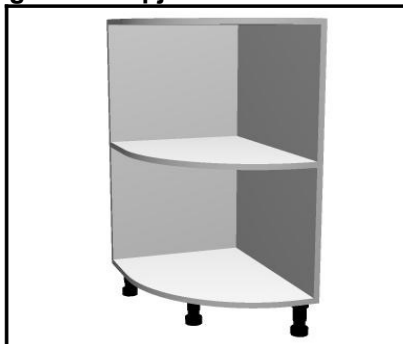

dziļums ir 520mm+ fasādes

Grīdas skapji

augstums ir 760mm.+kājas 100mm.

Stūra skapis

kods	platums	cena
2035	900*900	66

Stūra skapis

kods	platums	cena
2036	900*900	64

grīdas skapji noslēdzošie