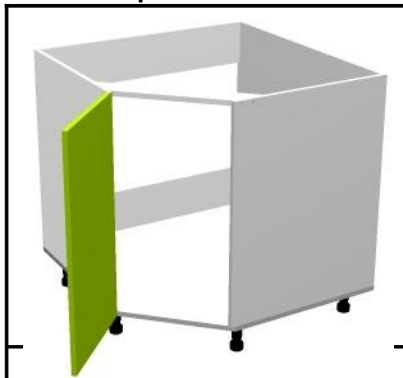

dziļums ir 520mm+ fasādes

Grīdas skapji

augstums ir 760mm.+kājas 100mm.

Stūra skapis

kods	platums	cena
2035	900*900	66

Stūra skapis

kods	platums	cena
2036	900*900	64

grīdas skapji noslēdzošie

kods	platums	cena
2037	300	25.14

skapis ar 2 plauktiem

kods	platums	cena
2038	150	18.40
2039	200	19.95

Moduļu skapji virtuvēm

Korpusa dekors: Peleks gaišs U2101-M

Fasādes:

Penāļi augstums 2300+kājas100mm.

Skapis ar plauktiem