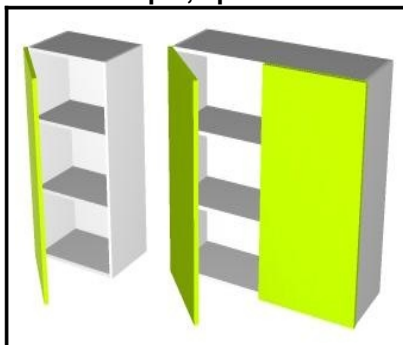

Sienas skapji

Sienas stūra skapis

kods	platums	cena
2048	600*600	61.69

Sienas stūra skapis

kods	platums	cena
2049	600*600	58.6

Sienas skapis, 2 plaukti

kods	platums	cena
2050	300	31.61
2051	400	36.79
2052	500	42.03
2053	600	47.24
2054	700	54.33
2055	800	57.62
2056	900	68.06

Sienas skapis ,1plaukts +trauku žāvētājs

kods	platums	cena
2057	600	58.10
2058	800	64.78
2059	900	71.47

DEKORI

fasādes

R4992-V

R4647

R4866

R3023