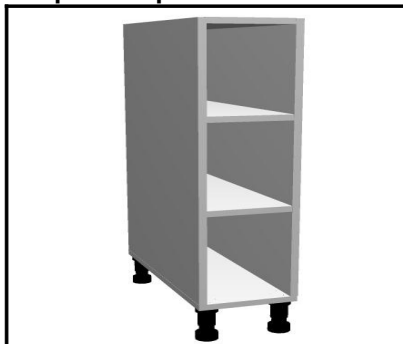

kods	platums	cena
2038	150	18.40
2039	200	19.95