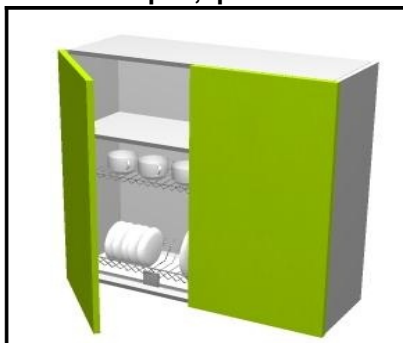

Sienas skapis ,1plaukts +trauku žāvētājs

kods	platums	cena
2057	600	58.10
2058	800	64.78
2059	900	71.47