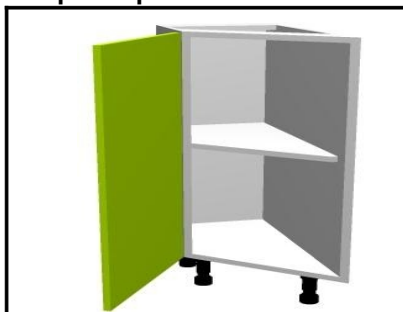

Skapis iebūvējamai cepeškraāsnij

kods	platums	cena
2033	600	42.18

Skapis ar plauktu

kods	platums	cena
2034	300	26.24

Moduļu skapji virtuvēm

Korpusa dekors: Peleks gaišs U2101-M

Fasādes:

Penāļi augstums 2300+kājas100mm