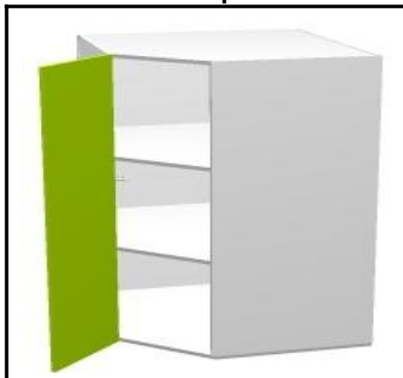

kods	platums	cena
2037	300	25.14

skapis ar 2 plauktiem

kods	platums	cena
2038	150	18.40
2039	200	19.95

Moduļu skapji virtuvēm

Korpusa dekors: Peleks gaišs U2101-M

Fasādes:

Penāļi augstums 2300+kājas100mm.

Skapis ar plauktiem

kods	platums	cena
2071	300	136.74
	400	153.22

Skapis ar iebūvējamiem groziem

kods	platums	cena
2072	400	351.7

Moduļu skapji virtuvēm

Korpusa dekors: Peleks gaišs U2101-M

Fasādes:

dziļums ir 300mm + fasādes

augstums ir 900mm.

Sienas skapji

Sienas stūra skapis

kods	platums	cena
2048	600*600	61.69

Sienas stūra skapis

kods	platums	cena
2049	600*600	58.6

Sienas skapis, 2 plaukti

kods	platums	cena
2050	300	31.61
2051	400	36.79
2052	500	42.03
2053	600	47.24
2054	700	54.33
2055	800	57.62
2056	900	68.06